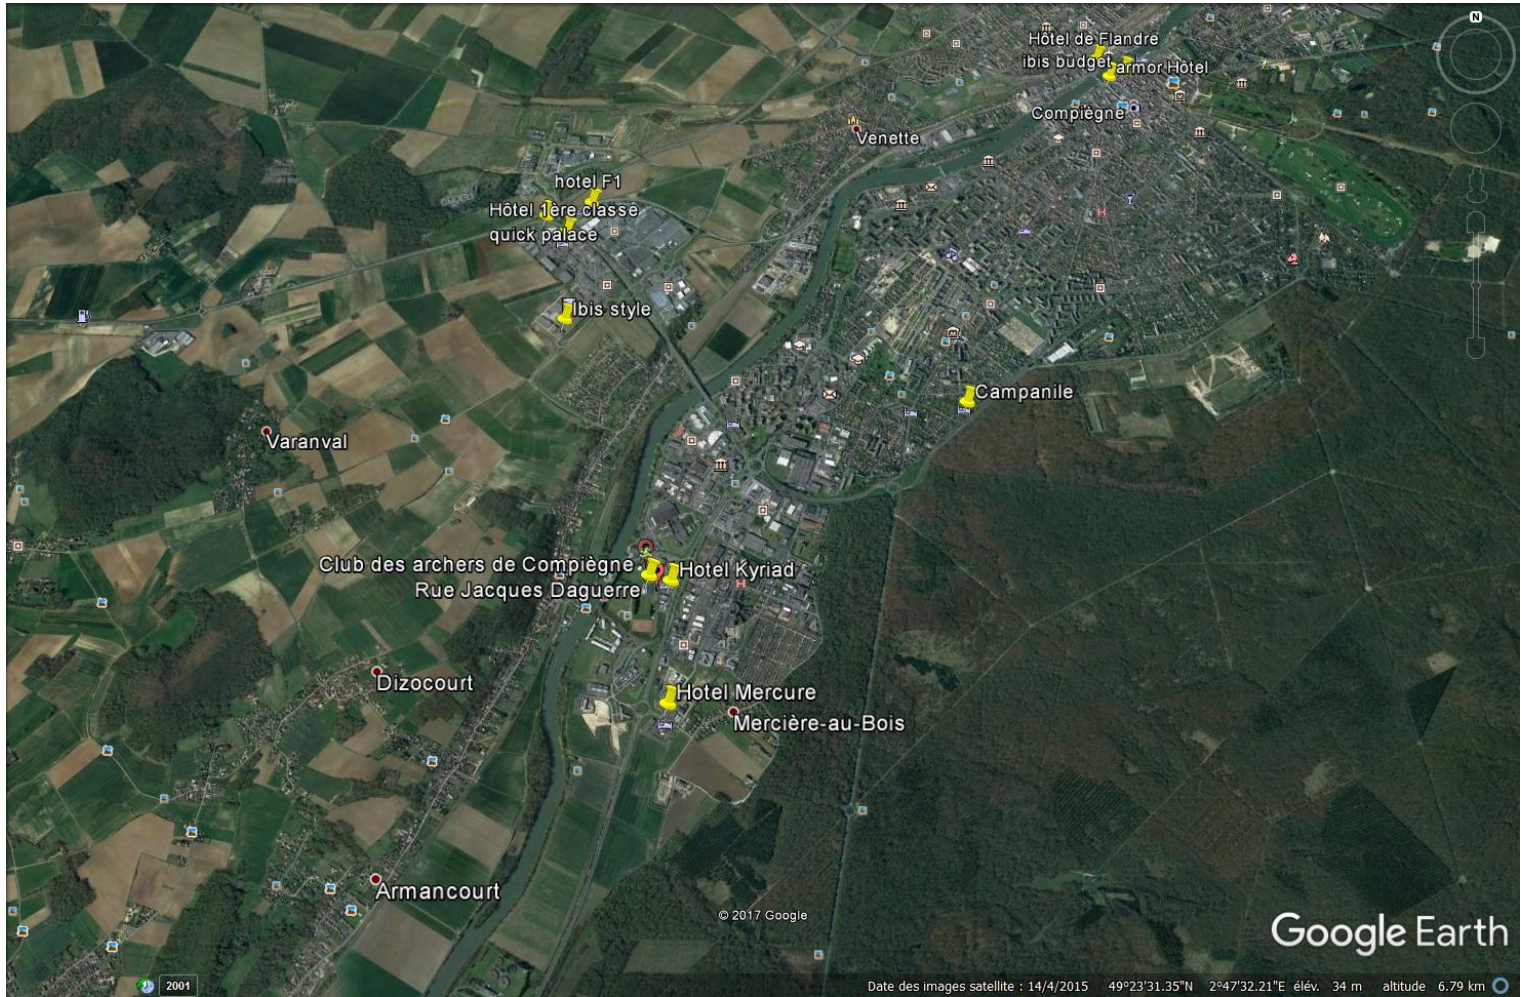

LIEU DE LA COMPETITION
2 rue Jacques Daguerre 60200 Compiègne
Latitude 49° 23'13.33"N – Longitude 2° 47'2.64"E

Liste des principaux Hôtels

Mercure
HOTELS
Compiègne Sud

1 Hôtel Mercure Compiègne Sud

[Carrefour Jean Monnet r Robert Schuman, 60610 LACROIX SAINT OUEN](#) 500m du terrain [hôtels](#), [restaurants](#)