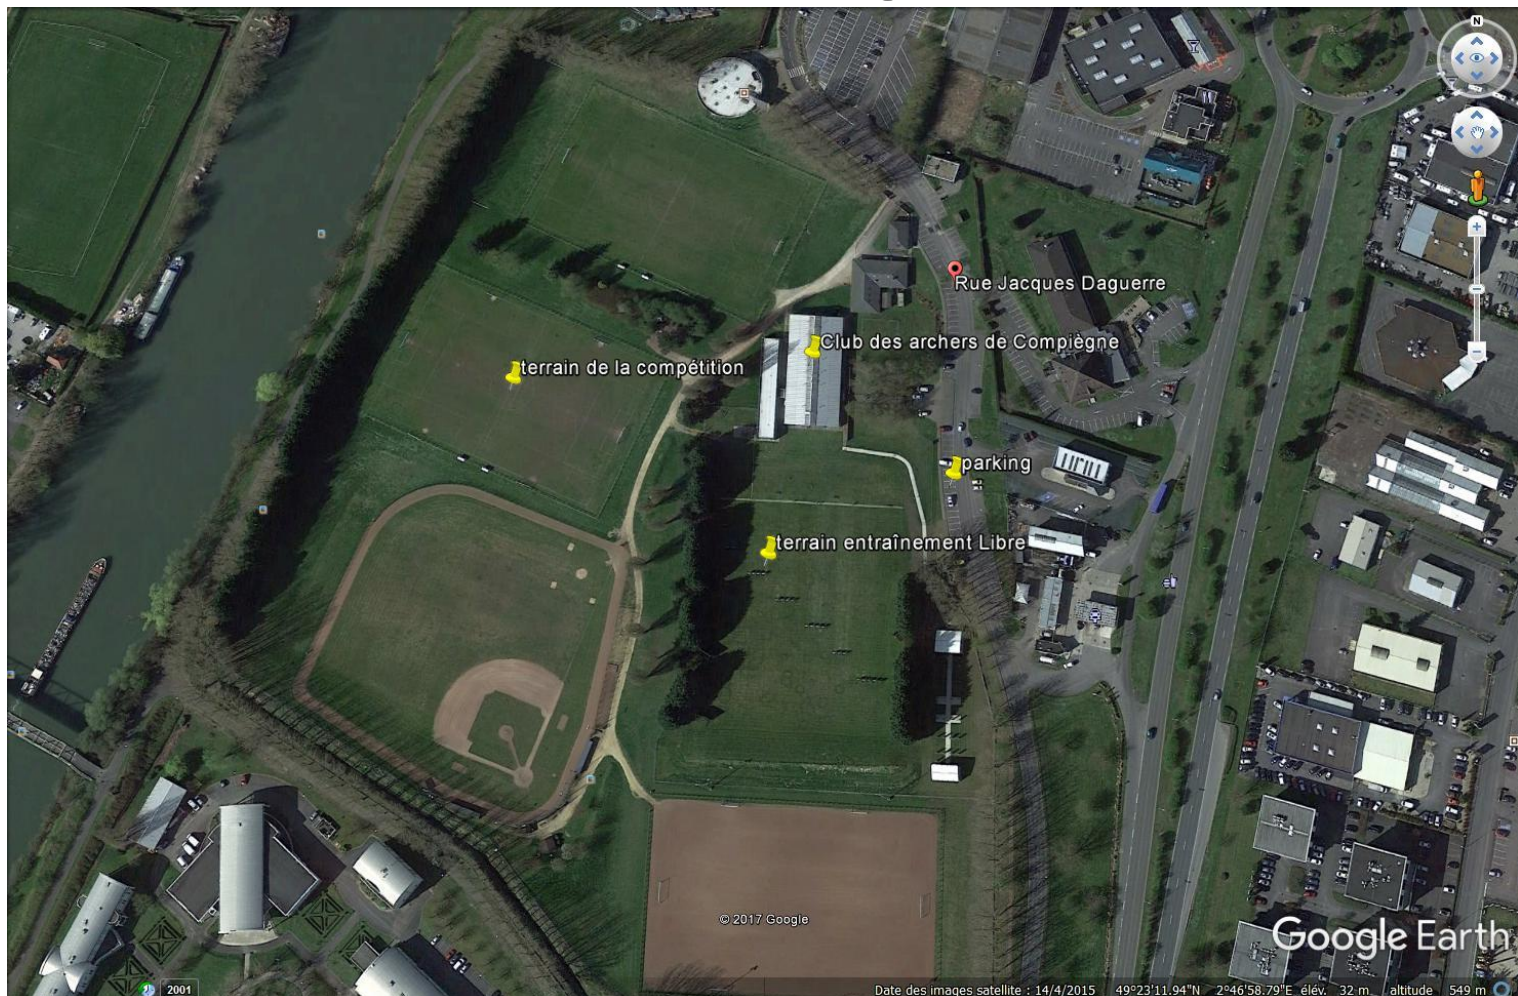

LIEU DE LA COMPETITION
2 rue Jacques Daguerre 60200 Compiègne
Latitude 49° 23'13.33"N – Longitude 2° 47'2.64"E

Liste des principaux Hôtels

Mercure
HOTELS
Compiègne Sud

1 Hôtel Mercure Compiègne Sud

[Carrefour Jean Monnet r Robert Schuman, 60610 LACROIX SAINT OUEN](#) 500m du terrain [hôtels](#), [restaurants](#)